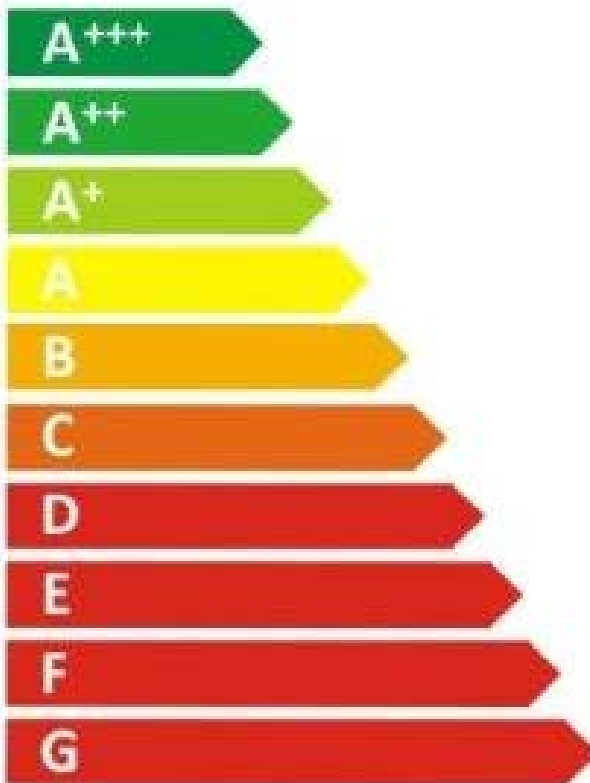

110 mm

**ENERG**

енергия · ενεργεια

**caple**

**WF333**

**A**

ENERGIA · ЕНЕРГИЯ · ΕΝΕΡΓΕΙΑ  
ENERGIJA · ENERGY · ENERGIE · ENERGI

**144**  
kWh/annum